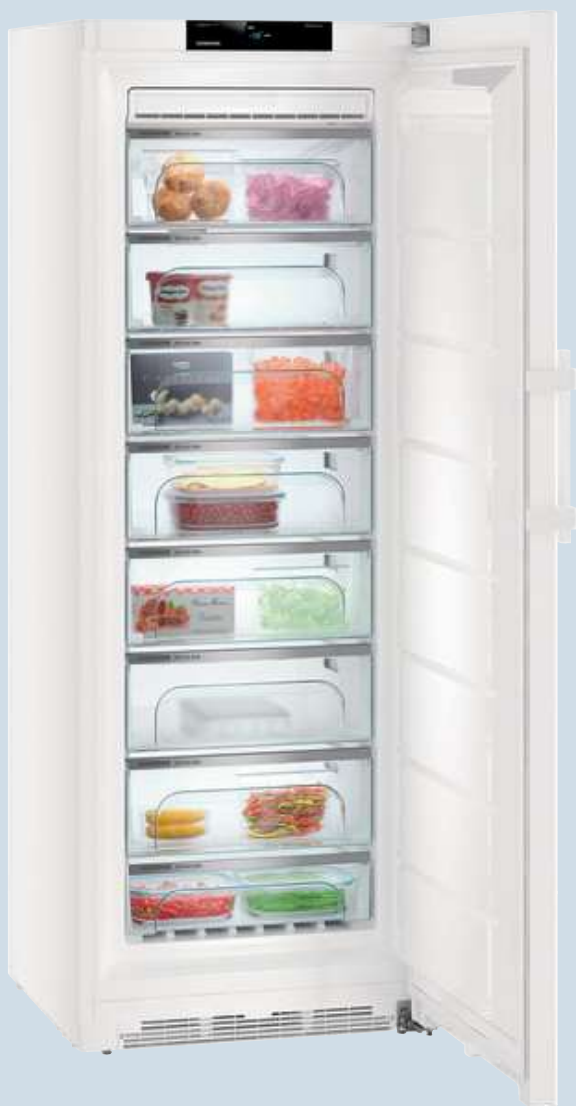

GN 5275

Premium

No Frost

A+++

LED

Telescopic Rails

Készüléktípus osztályozása	8 ¹
Energiahatékonysági osztály	<A+++ ⁵
Energiafogyasztás év/24 h	162/0,442 ⁵
Bruttó/nettó úrtartalom	
Összesen	410/360 l
Mélyhűtőfokozat	*** ²
Tárolási idő üzemzavar esetén	20 h
Fagyasztási teljesítmény 24 óra alatt	26 kg
Klímaosztály	SN-T ³
Zajsztint	38 dB(A)
Feszültség	220-240 V~
Teljesítményigény	1,3 A 286 W
Fagyasztórész	
Fagyasztó technológia	NoFrost
Leolvasztó eljárás	automatikus
Megvilágítás	LED
Fagyasztó fiókok	8
on telescopic rails	6
on roller tracks	1
VarioSpace	igen
Hűtőakku	2
Jégkockatartó	igen
SuperFrost automatika	igen
Méretetek	
Magasság	195 cm
Szélesség	70 cm
Mélység	75 cm ⁵
A felszereltség előnyei	
Csatlakozó	–
Fogantyú	ergonómikus rúdfogantyú
integrált nyitómechanikával	igen
Ajtó-, és oldallapok	fehér/fehér
Dizájn	HardLine
Ajtónyitás iránya	jobb, átfordítható
EAN	4016803050315

4 IceMaker –lekapcsolható, automatikus jégkocka készítő 3/4"-os állandó vízcsatlakozással

5 A deklarált energiafelhasználás elérése érdekében szükséges a géphez mellékelt távtartók használata. Ezáltal a készülék mélysége kb. 3,5 cm-rel (1,5 cm-rel BluPerformance) megnő. A készülék a távtartók használata nélkül is teljesen működőképes, az energiafogyasztása viszont enyhén megnő.